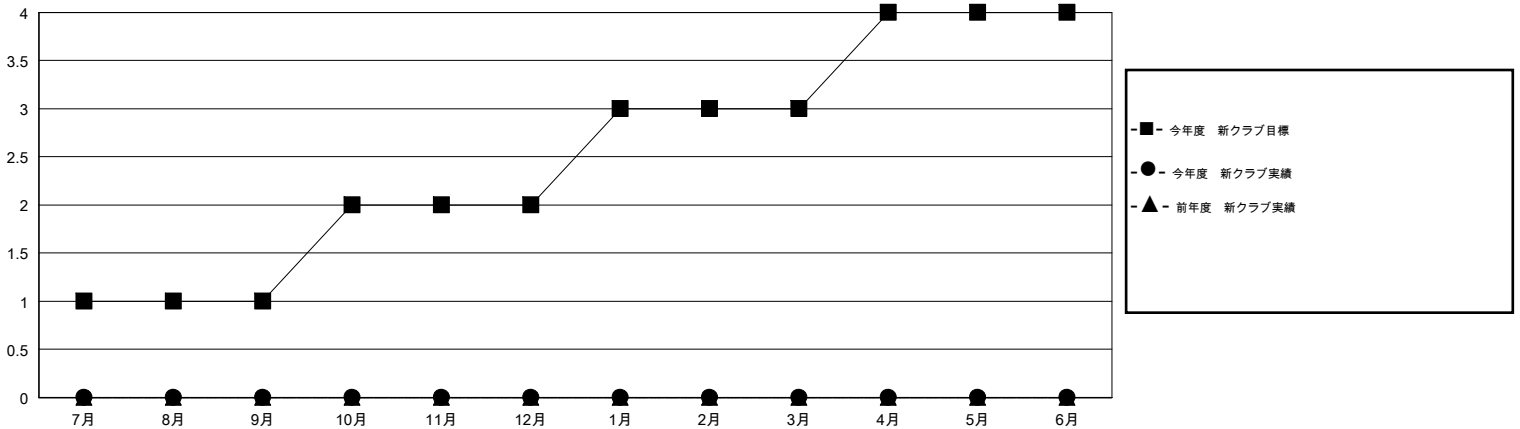

# MONTHLY MEMBERSHIP PROGRESS REPORT

District 337 E

Results as of: 2/29/2020

GMT:

地域 JAPAN

GMT会則地域

クラブ				名			
結果: 2019-2020				結果: 2019-2020			
四半期	新クラブ目標	新クラブ	解散クラブ	四半期	会員純増目標	会員増強実績	退会者(転籍を含む) 実際
7月/8月/9月	1	0	0	7月/8月/9月	50	52	39
10月/11月/12月	1	0	0	10月/11月/12月	50	34	37
1月/2月/3月	1	0	0	1月/2月/3月	40	40	19
4月/5月/6月	1	0	0	4月/5月/6月	40	0	0

新クラブ目標及び実績累計

会員目標及び実績累計

解散クラブ: 0	38 CLUBS OF 57 一名以上の新会員を登録	男女別
退会者	<a href="#">会員累計データを見るには、ここをクリック</a> <a href="#">ク</a>	男性 1,481 (80.45%)
物故会員 8		女性 360 (19.55%)
クラブ解散 0	世帯主/家族会員合計 508	
その他 87	国際会費半額の家族会員 270	
合計 95		