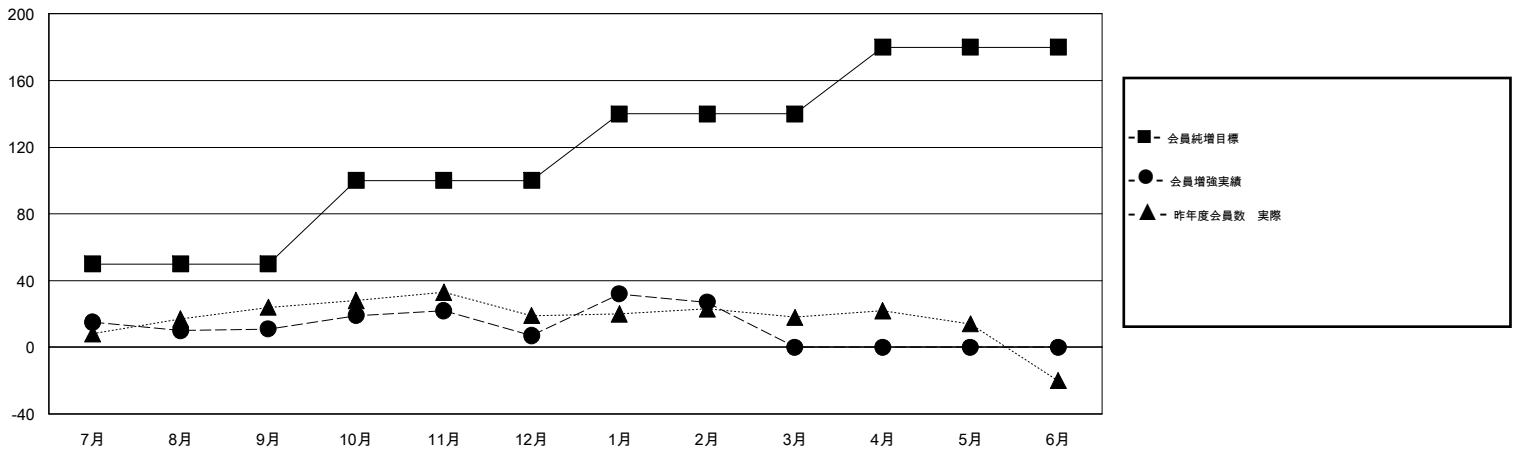

# MONTHLY MEMBERSHIP PROGRESS REPORT

District 337 E

Results as of: 2/29/2020

GMT:

地域 JAPAN

GMT会則地域

クラブ				名			
結果: 2019-2020				結果: 2019-2020			
四半期	新クラブ目標	新クラブ	解散クラブ	四半期	会員純増目標	会員増強実績	退会者(転籍を含む) 実際
7月/8月/9月	1	0	0	7月/8月/9月	50	52	39
10月/11月/12月	1	0	0	10月/11月/12月	50	34	37
1月/2月/3月	1	0	0	1月/2月/3月	40	40	19
4月/5月/6月	1	0	0	4月/5月/6月	40	0	0

新クラブ目標及び実績累計

会員目標及び実績累計

解散クラブ: 0	38 CLUBS OF 57 一名以上の新会員を登録	男女別
退会者	<a href="#">会員累計データを見るには、ここをクリック</a> <a href="#">ク</a>	男性 1,481 (80.45%)
物故会員 8		女性 360 (19.55%)
クラブ解散 0	世帯主/家族会員合計 508	
その他 87	国際会費半額の家族会員 270	
合計 95		